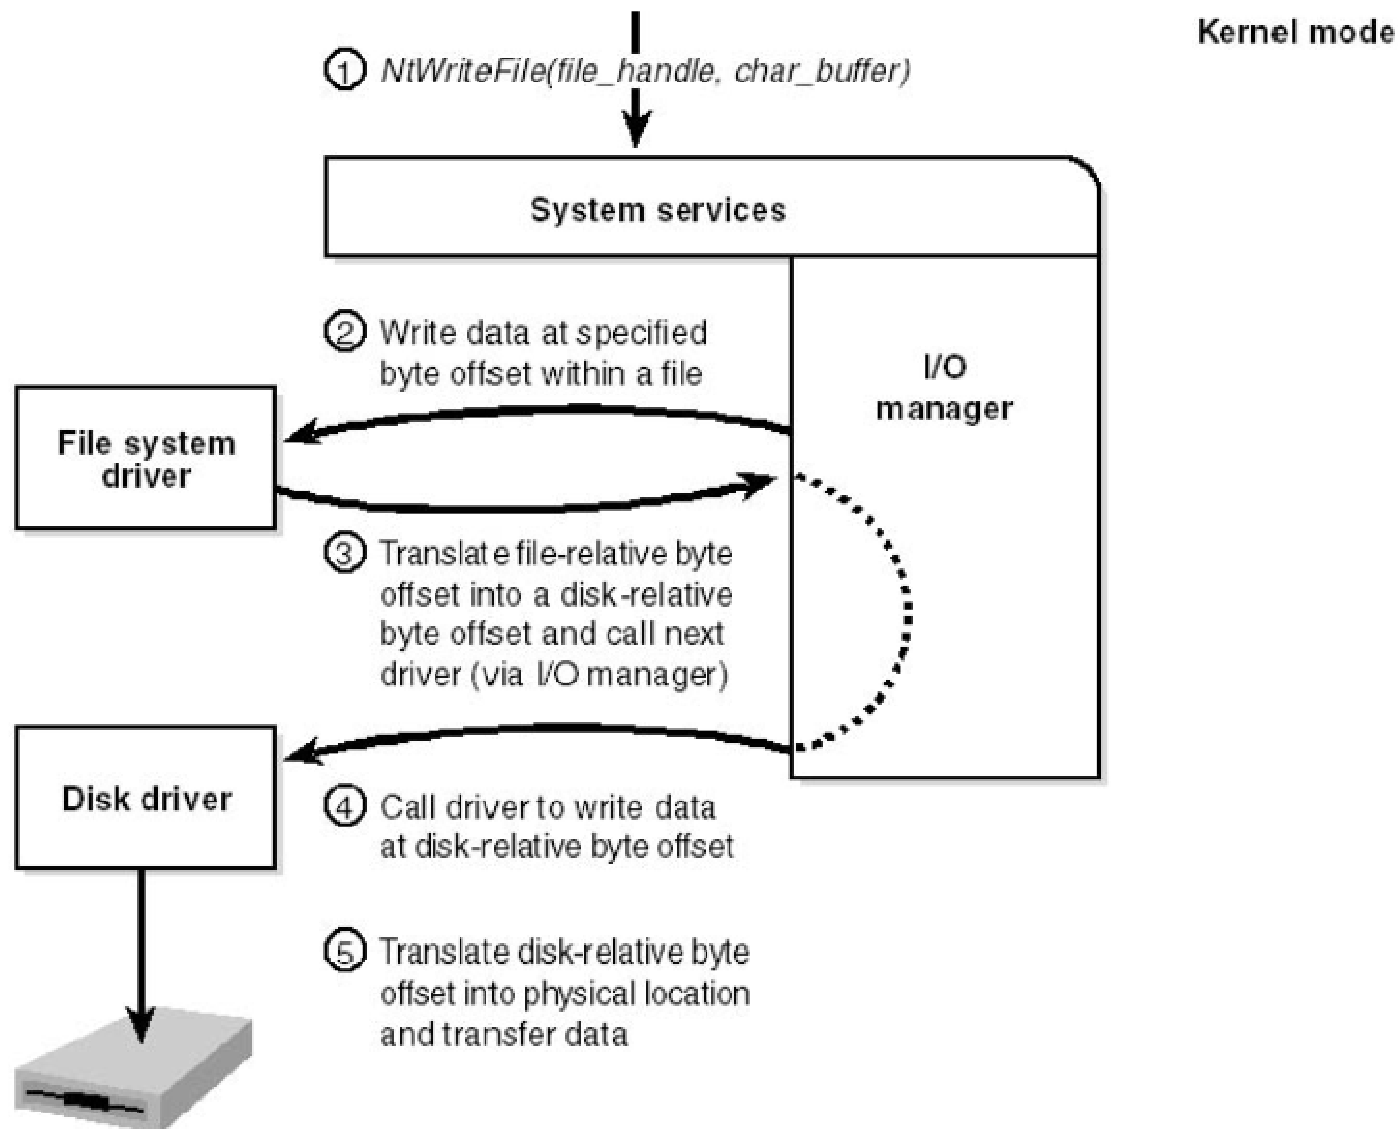

UNIUNEA EUROPEANĂ

GUVERNUL ROMÂNIEI

Instrumente Structurale
2007-2013

Platformă de e-learning și curriculum e-content pentru învățământul superior tehnic

Sisteme de operare

31. Operații IO avansate în Windows

Operații de I/E în Windows

Windows - Device drivere

Windows - Structura unui device driver

Windows - Managerul de I/E

- Translatează cererile utilizatorilor în cereri către device drivere
 - I/O request packet (IRP)
- Oferă diverse funcții device driverelor
 - timere
 - alocarea / dezalocarea bufferelor
 - buffered I/O (copie a datelor din user-space)
 - direct I/O (mapare în kernel-space)
 - neither I/O