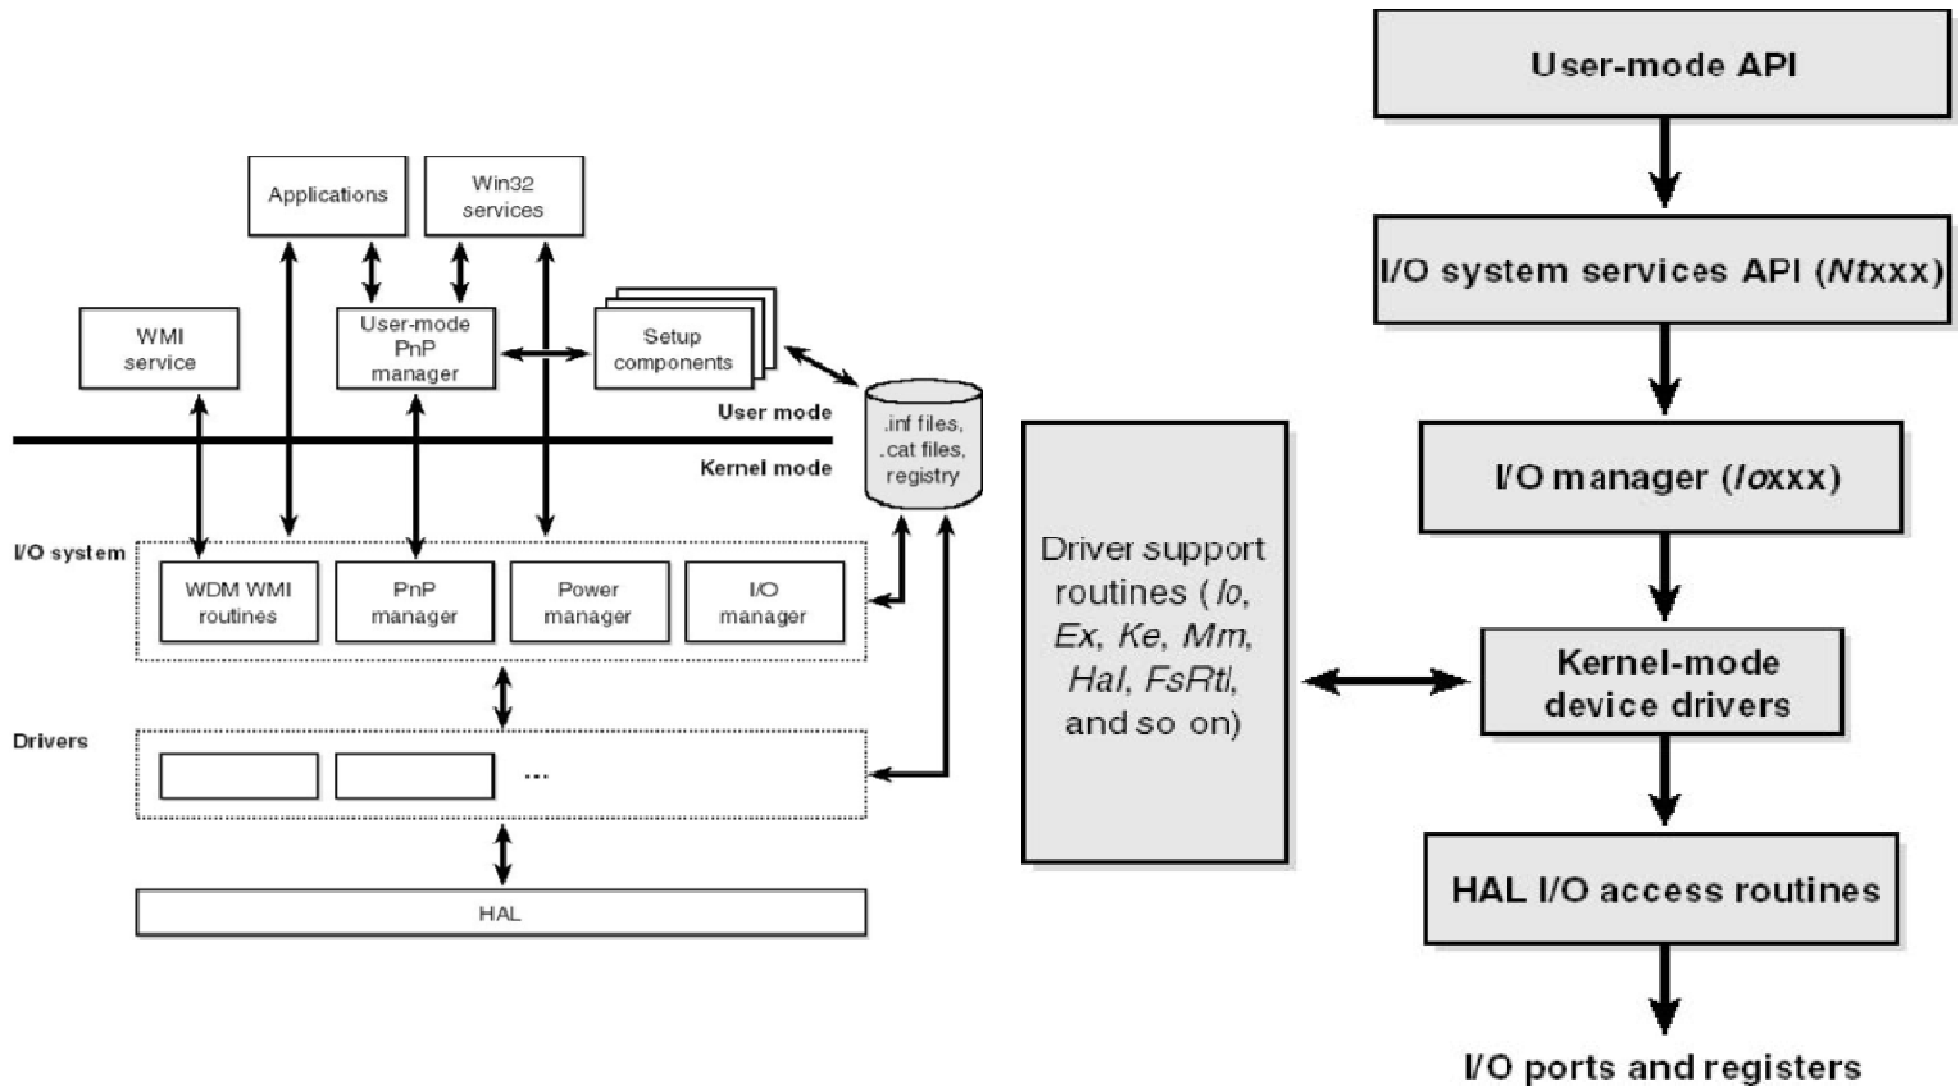

UNIUNEA EUROPEANĂ

GUVERNUL ROMÂNIEI

Instrumente Structurale
2007-2013

Platformă de e-learning și curriculum e-content pentru învățământul superior tehnic

Sisteme de operare

31. Operații IO avansate în Windows

Operații de I/E în Windows

Windows - Device drivere

Windows - Structura unui device driver

Windows - Managerul de I/E

- Translatează cererile utilizatorilor în cereri către device drivere
 - I/O request packet (IRP)
- Oferă diverse funcții device driverelor
 - timere
 - alocarea / dezalocarea bufferelor
 - buffered I/O (copie a datelor din user-space)
 - direct I/O (mapare în kernel-space)
 - neither I/O