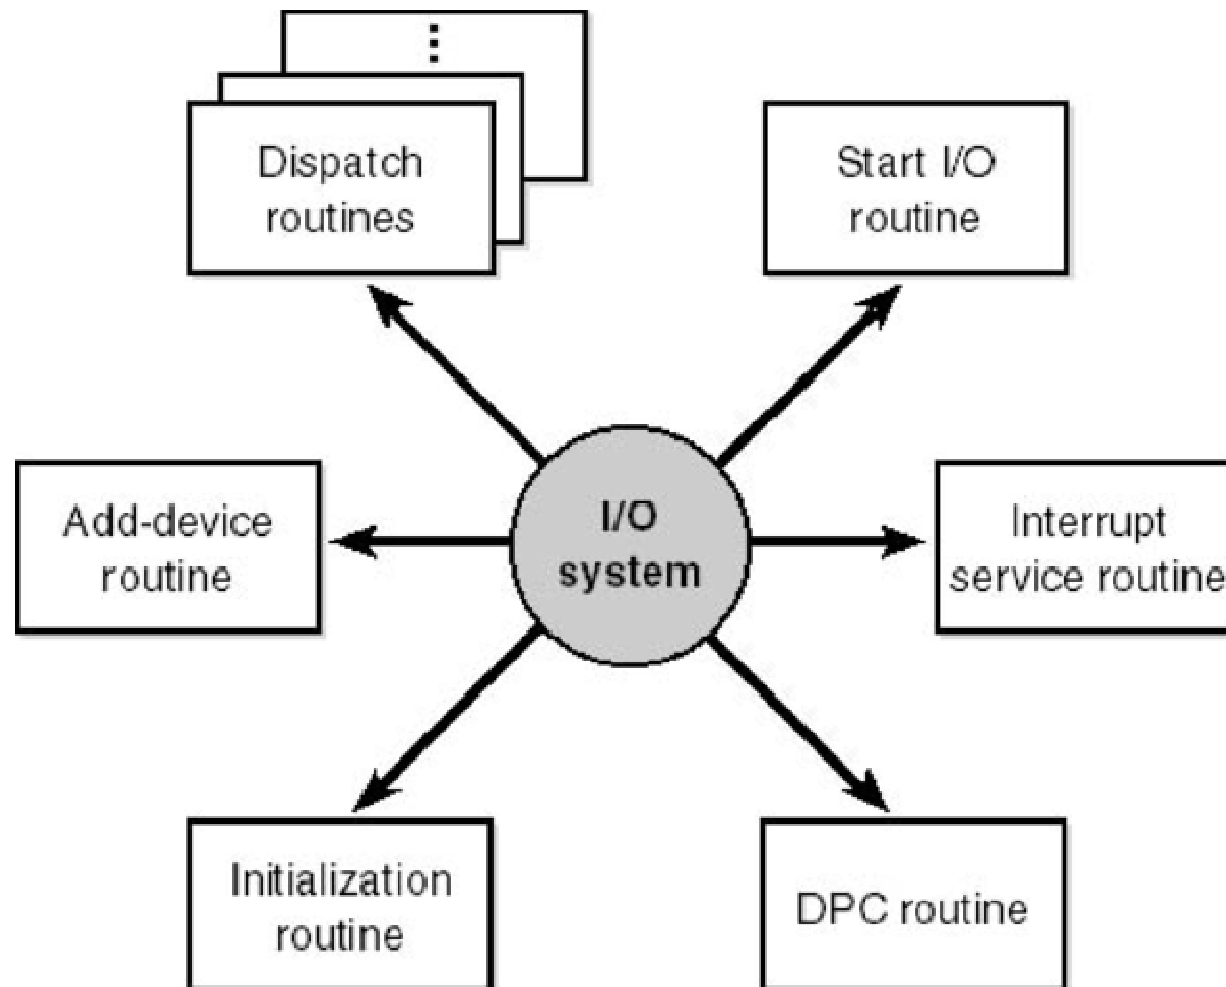

UNIUNEA EUROPEANĂ

GUVERNUL ROMÂNIEI

Instrumente Structurale
2007-2013

Platformă de e-learning și curriculum e-content pentru învățământul superior tehnic

Sisteme de operare

31. Operații IO avansate în Windows

Operații de I/E în Windows

Windows - Device drivere

Windows - Structura unui device driver

Windows - Managerul de I/E

- Translatează cererile utilizatorilor în cereri către device drivere
 - I/O request packet (IRP)
- Oferă diverse funcții device driverelor
 - timere
 - alocarea / dezalocarea bufferelor
 - buffered I/O (copie a datelor din user-space)
 - direct I/O (mapare în kernel-space)
 - neither I/O