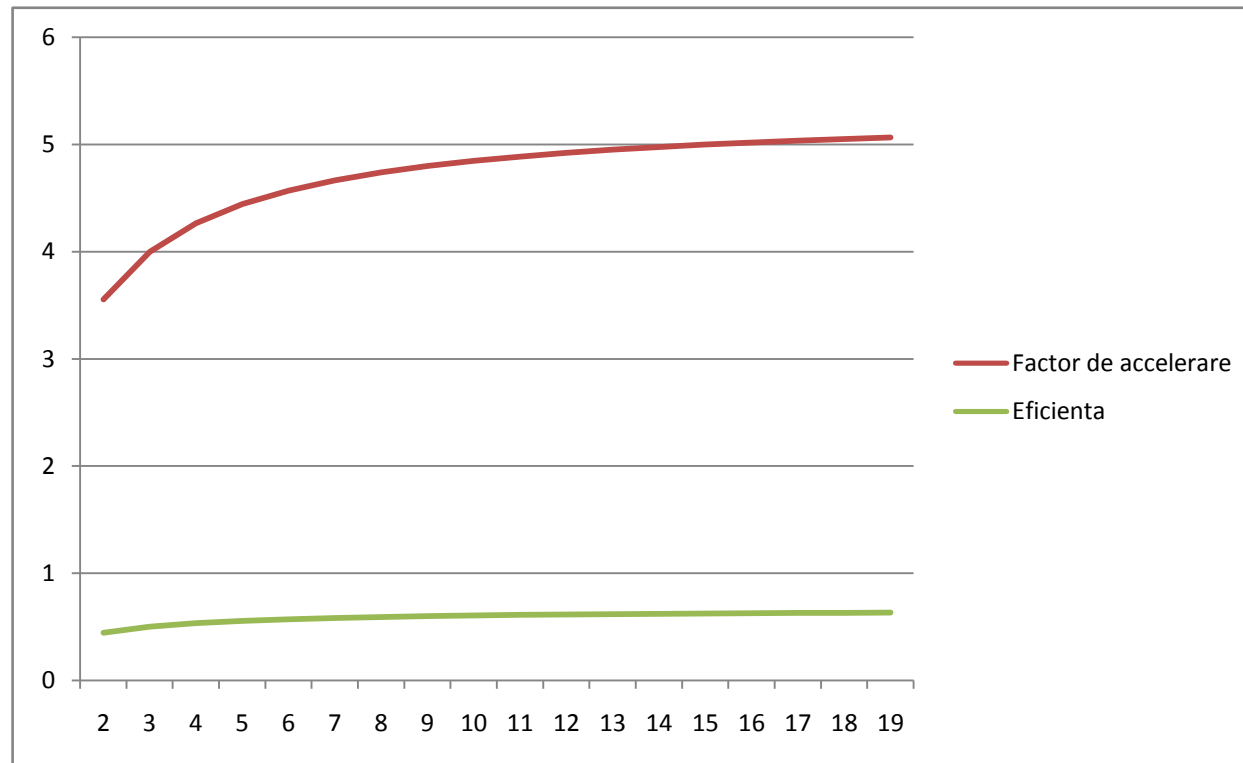

procesoare:	8		
dimensiune	factor acc	eficienta	
2	3.555	0.444	
3	4	0.5	
4	4.266	0.533	
5	4.444	0.555	
6	4.571	0.571	
7	4.666	0.583	
8	4.74	0.592	
9	4.8	0.6	
10	4.848	0.606	
11	4.888	0.611	
12	4.923	0.615	
13	4.952	0.619	
14	4.977	0.622	
15	5	0.625	
16	5.019	0.627	
17	5.037	0.629	
18	5.052	0.631	
19	5.066	0.633	

Rata de executie cod paralel (MFLOPS):

100

Rata de executie cod secvential (MFLOPS):

1

	Rata de exec	Cod paralel
Cod secvential: 10.0% - Cod paralel: 90.0% -	9.174	90%
Cod secvential: 20.0% - Cod paralel: 80.0% -	4.807	80%
Cod secvential: 30.0% - Cod paralel: 70.0% -	3.257	70%
Cod secvential: 40.0% - Cod paralel: 60.0% -	2.463	60%
Cod secvential: 50.0% - Cod paralel: 50.0% -	1.98	50%
Cod secvential: 60.0% - Cod paralel: 40.0% -	1.655	40%
Cod secvential: 70.0% - Cod paralel: 30.0% -	1.422	30%
Cod secvential: 80.0% - Cod paralel: 20.0% -	1.246	20%
Cod secvential: 90.0% - Cod paralel: 10.0% -	1.109	10%